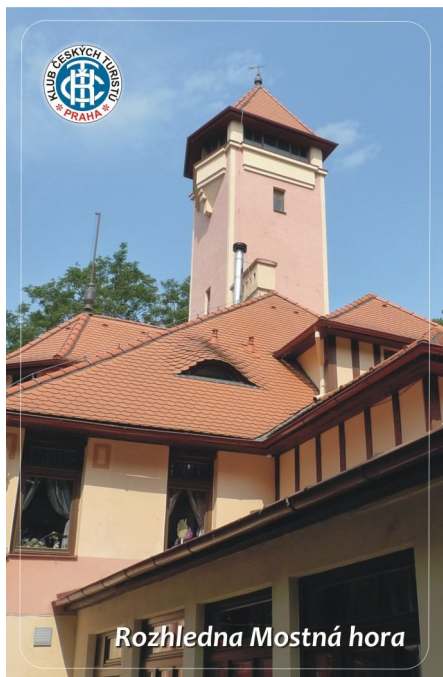

Karta č. 1265

Rozhledna Mostná hora

Rozhledna Mostná hora

Aktuální náhled karty:

Rozhledna Mostná hora (Vyhlídková restaurace Legenda)

Zděná rozhledna má výškovou kótu ve 272 m n. m., věž je vysoká 20 m, vyhlídková plošina má 16 m². Na rozhlednu vede 103 schodů.

Kontakt:
Restaurant Legenda na Mostné hoře
Mostná hora 94, 412 01 Litoměřice
tel.: +420 777 922 405
e-mail: kucera28@seznam.cz, www.mostna-hora.cz

SBERATELSKÁ KARTA KČT

Něže uvedené heslo dopište do klídkovy:

Číslo karty: 1265

Prodej karty: Restaurant Legenda na Mostné hoře

Otevírací doba restaurace:

pondělí - sobota 11:00 - 21:00 hodin

neděle 11:00 - 20:00 hodin

Kontaktní informace:

Restaurant Legenda na Mostné Hoře

Mostná hora 94, 412 01 Litoměřice

tel.: +420 777 922 405

e-mail: kucera28@seznam.cz

www.mostna-hora.cz

Již vyprodané verze karet:

U této karty ještě nejsou staré verze.