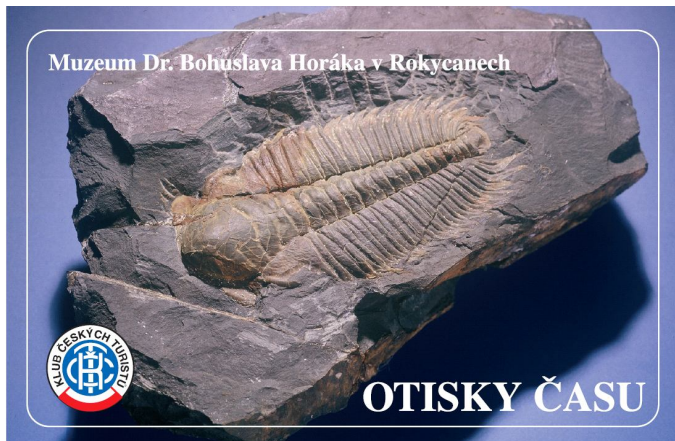

Karta č. 090 091

Muzeum Dr. Bohuslava Horáka v Rokycanech

Aktuální náhled karty:

Paleontologická sbírka muzea obsahuje více než 102 000 zkamenělin, především z období starších prvohor.

Raritou muzejní expozice jsou křemité konkrce obsahující zkamenělé živočichy, které z regionu popsal světoznámý paleontolog Joachim Barrande v polovině 19. století jako tzv. „rokycanské kuličky“.