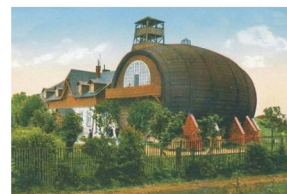

SŘEŘATELSKÁ KARTA KČT

Niže uvedené heslo doplňte do křížkovky:

Číslo karty: 0863

Prodej karty: Restaurace

Otevírací doba restaurace:
denně 9.00-23.00 hodin

Kontaktní informace:
všesportovní areál Obří sud Javorník
Javornická 350, 463 12 Jeřmanice
tel.: +420 488 570 520
e-mail: info@arealobrisud.cz
www.areasobrisud.cz

Již vyprodané verze karet:
U této karty ještě nejsou staré verze.