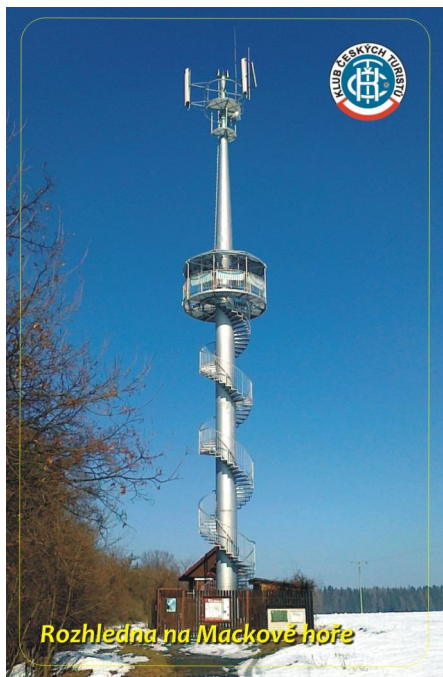

Karta č. 235

Rozhledna na Mackově hoře

Aktuální náhled karty:

Rozhledna na Mackově hoře (524 m n. m.) leží 1 km západně od Nového Strašecí. Vznikla v roce 2001, kdy ji nechala vybudovat telekomunikační společnost. Konstrukčně ji navrhl Ing. Janata jako moderní trubkový stožár ovinutý schodištěm.

Věž je vysoká 36 metrů a na vyhlídkovou plošinu ve výšce 21 metrů vede 98 točících schodů.

Po vystoupení budete odměněni pohledem na horu Říp, Lovoš, Milešovku, Klínovec, území přírodního parku Džbán, křivoklátské lesy a také část Nového Strašecí.

Pro lepší orientaci návštěvníků jsou připraveny orientační tabule, umístěné na ochozu.

Otevírací doba:

květen, červen, září: soboty a neděle 9:00-17:00 hod.
červenec, srpen: denně 9:00-17:00 hod.

Souřadnice GPS: 50°9'26.89"N, 13°52'49.51"E

Kontakt:

Informační centrum Nové Strašecí
Nové Strašecí, Havlíčkova 1155
tel.: +420 728 875 886
e-mail: icentrum@novestraseci.cz
www.novestraseci.cz

SĚBĚRATELSKÁ KARTA KČT

Tato karta slouží zároveň jako indicie k hledání pokladu „Cesty ke hvězdám“.

Niže uvedené heslo doplňte do křížovky:

Číslo karty: 0235

Prodej karty: Informační centrum Nové Strašecí

Poloha rozhledny: 50°9'26.89"N, 13°52'49.51"E

Otevírací doba rozhledny:

květen, červen, září: soboty a neděle 9:00-17:00 hodin
červenec, srpen: denně 9:00-17:00 hodin

Otevírací doba infocentra:

pondělí - pátek 09:00-11:30 a 13:00-16:00 hodin

Kontaktní informace:

Informační centrum Nové Strašecí
Havlíčkova 1155, Nové Strašecí
tel.: +420 728 875 886
e-mail: icentrum@novestraseci.cz
www.novestraseci.cz

Již vyprodané verze karet:

U této karty ještě nejsou staré verze.