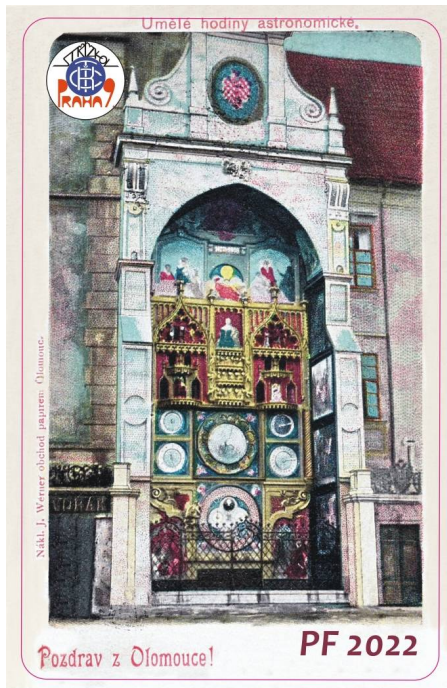

Karta č. 1882

PF 2022 Olomoucký orloj

Aktuální náhled karty:

Olomoucký orloj
Olomoucký orloj naleznete na severní stěně radnice v Olomouci. Orloj zde byl instalován v 15. století, jeho současná podoba pochází od Karla Svobinského. Jedná se o jeden z mála heliocentrických orlojů na světě. Při předložení karty v Paletě služeb s.r.o., Bělohorská 6, Praha 6 a platbě za hotové, získáte od nás 10% slevu na veškeré zdravotnické prostředky a obuv. Neplatí pro doplatky na poukaz.

karta č. 1882 2022 heslo:

1 LEDEN 3 10 17 24 31 4 11 18 25 5 12 19 26 6 13 20 27 7 14 21 28 8 15 22 29 9 16 23 30	2 ÚNOR 7 14 21 28 1 8 15 22 2 9 16 23 3 10 17 24 4 11 18 25 5 12 19 26 6 13 20 27	3 BŘEZEN 7 14 21 28 1 8 15 22 29 2 9 16 23 30 3 10 17 24 31 4 11 18 25 5 12 19 26 6 13 20 27	4 DUBEN 4 11 18 25 5 12 19 26 6 13 20 27 7 14 21 28 8 15 22 29 9 16 23 30 10 17 24	5 KVĚTEN 2 9 16 23 30 3 10 17 24 31 4 11 18 25 5 12 19 26 6 13 20 27 7 14 21 28 8 15 22 29	6 ČERVEN 6 13 20 27 7 14 21 28 1 8 15 22 29 2 9 16 23 30 3 10 17 24 4 11 18 25 5 12 19 26
7 ČERVENEC 4 11 18 25 5 12 19 26 6 13 20 27 7 14 21 28 8 15 22 29 9 16 23 30 10 17 24 31	8 SRPEN 1 8 15 22 29 2 9 16 23 30 3 10 17 24 31 4 11 18 25 5 12 19 26 6 13 20 27 7 14 21 28	9 ZÁŘÍ 5 12 19 26 6 13 20 27 7 14 21 28 1 8 15 22 29 2 9 16 23 30 3 10 17 24 4 11 18 25	10 ŘÍJEN 3 10 17 24 31 4 11 18 25 5 12 19 26 6 13 20 27 7 14 21 28 8 15 22 29 9 16 23 30	11 LISTOPAD 7 14 21 28 1 8 15 22 29 2 9 16 23 30 3 10 17 24 4 11 18 25 5 12 19 26 6 13 20 27	12 PROSINEC 5 12 19 26 6 13 20 27 7 14 21 28 1 8 15 22 29 2 9 16 23 30 3 10 17 24 31 4 11 18 25