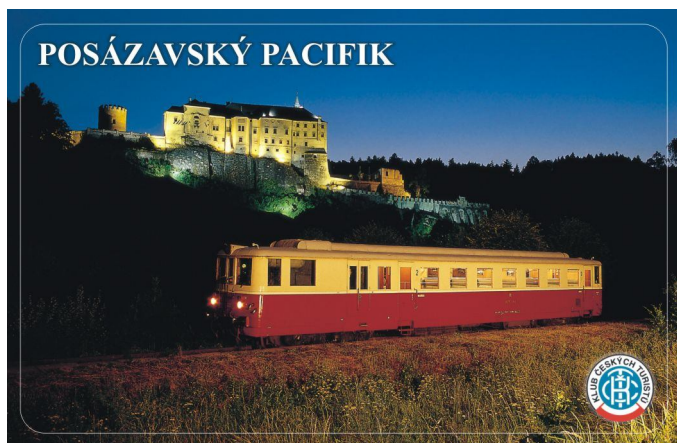

Karta č. 144

Posázavský Pacifik

Aktuální náhled karty:

Posázavský Pacifik

- občanské sdružení, propagující železnici a turistiku v Posázaví.

Dovezeme Vás na kterékoliv místo v naší republice - všude tam, kam vedou koleje.

Tyto výlety jsou vhodné zejména pro cestovní kanceláře, firmy a školy.

Kontakt:

Posázavský Pacifik
Havlíčková 445, 257 22 Čerčany
tel.: 777 170 666, 777 262 075
e-mail: posazavsky.pacifik@seznam.cz
www.posazavsky-pacifik.cz

Foto na přední straně:
Historický motorový vůz M 262.045
pod hradem Český Šternberk

Číslo karty : 0144

"CESTY KE HVĚZDÁM"

Tato karta slouží zároveň jako indicie k hledání pokladu mimozemských civilizací. Níže uvedená písmena doplňte do křížovky.

Více o hře najdete v kanceláři infocentra KČT, na www.cestykehvezdam.cz, www.klubturistu.cz,
mobil: +420 602 654 321,
mobil: +420 736 754 030,
tel.: +420 222 711 772

144

Prodej karty: Nádraží v Čerčanech,
nebo na akcích sdružení - prodej ve vlacích

Otevírací doba:

Kontaktní informace:

Občanské sdružení Posázavský Pacifik
Havlíčková 445, 257 22 Čerčany
tel./fax: +420 317 776 518
e-mail: posazavsky.pacifik@seznam.cz
www.posazavsky-pacifik.cz

Již vyprodané verze karet:

U této karty ještě nejsou staré verze.