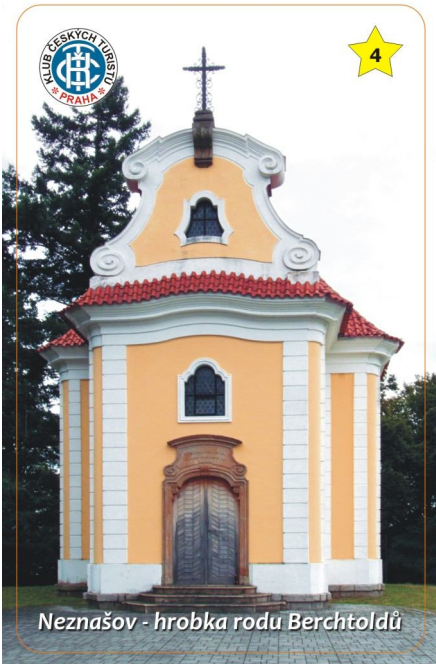

Karta č. 1204

Obec Všemyslice - hrobka Berchtoldů

Aktuální náhled karty:

Neznašov - Obec Všemyslice

Hrobka rodu Berchtoldů v Neznašově

Kontakt:

Obec Všemyslice
373 02 Neznašov 9
tel.: +420 385 721 737
e-mail: info@vsemyslice.eu, www.vsemyslice.eu

JADERNÁ ELEKTRÁRNA TEMELÍN
SKUPINA ČEZ

SBĚRATELSKÁ KARTA KČT
Informační stezky

Název uvedeného hesla dopište do křivky:

Číslo karty: 1204

Prodej karty: Obec Všemyslice.

Sídlo Obecního úřadu Všemyslice se nachází v Neznašově, dnes největší osadě obce.

Poloha hrobky: 49°14'4.468"N, 14°23'1.928"E

Stojí asi 200 m za místním hřbitovem, nad srázem vyhlídky na soutok řek Vltavy a Lužnice.

Otevírací doba Obecního úřadu:

pondělí a středa 8.00 - 17.00 hodin
pátek 8.00 - 12.00 hodin

Kontaktní informace:

Obec Všemyslice
Neznašov 9, 373 02 Neznašov
tel.: +420 385 721 737
e-mail: info@vsemyslice.eu
www.vsemyslice.eu

Již vyprodané verze karet:

U této karty ještě nejsou staré verze.