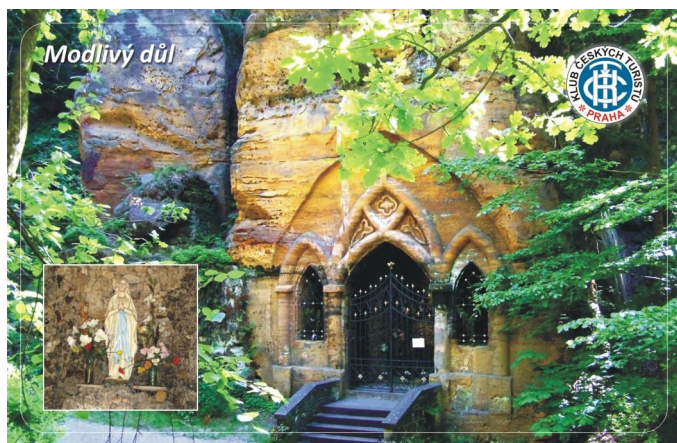

Karta č. 1017

Modlivý důl Obec Svojkov

Aktuální náhled karty:

Svojkov - MODLIVÝ DŮL

V roce 2001 byla na oltář dodána a vysvěcena nová socha Panny Marie na místo původní ukradené.

V obci se koná každoročně na konci září Václavský jarmark.

Kontakt:

SĚBĚRATELSKÁ KARTA KČT

Niže uvedeně heslo doplňte do křivky:

Číslo karty: 1017

Prodej karty: Obecní úřad

Poloha kaple: 50°43'35.885"N, 14°36'18.000"E

Otevírací doba:

pondělí 15.00-17.00 hodin

Kontaktní informace:

Obecní úřad Svojkov

Svojkov č.p. 12, 471 53 Svojkov

tel.: +420 487 753 168, +420 605 883 533

e-mail: ousvojkov@mybox.cz

www.svojkov.sweb.cz

Již vyprodané verze karet:

U této karty ještě nejsou staré verze.