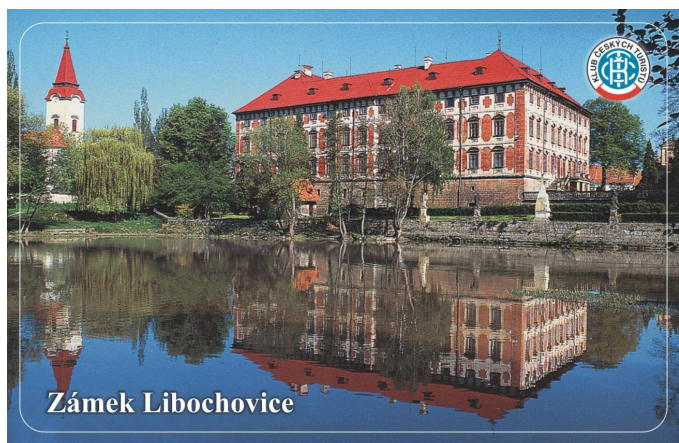

Karta č. 346

Zámek Libochovice

Aktuální náhled karty:

Státní zámek Libochovice

Číslo karty : 0346

KARTA ČESKÉHO TURISTY

Více o hře najdete v kanceláři infocentra KČT, na www.cestykehvezdam.cz, www.kct.cz,
mobil: +420 602 654 321,
mobil: +420 736 754 030,
tel.: +420 222 711 772

Prodej karty: Pokladna zámku

Otevírací doba:

duben a říjen: soboty, neděle a svátky 10.00-16.00 hodin
květen, červen a září: úterý - neděle, svátky 9.00-17.00 hodin
červenec a srpen: úterý - neděle, svátky 9.00-18.00 hodin

Kontaktní informace:

Národní památkový ústav
Správa státního zámku Libochovice
nám. 5. května č.p. 1, 411 17 Libochovice
tel.: +420 416 591 443
e-mail: zamek.libochovice@usti.npu.cz
www.zamek-libochovice.cz

Již vyprodané verze karet:

U této karty ještě nejsou staré verze.