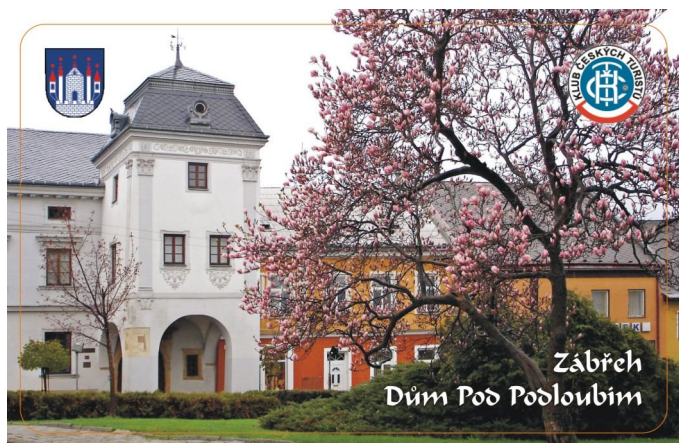

Karta č. 364

Muzeum v Zábřehu Dům Pod Podloubím

Aktuální náhled karty:

Dům Pod Podloubím

Kontakt:

Otevřeno: celoročně

Infocentrum Zábřeh

Otevřeno: celoročně

Číslo karty : 0364

Penzion Růžové údolí

Kontakt:

ARCHEUS s.r.o.
Penzion Růžové údolí
Telefon: +420 583 456 124 - 5
Mobil: +420 739 305 420 (240)

Otevírací doba:

"CESTY KE HVĚZDÁM"

mobil: +420 602 654 321,
mobil: +420 736 754 030,
tel.: +420 222 711 772

364

Prodej karty: Muzeum a Informační centrum

Otevírací doba muzea:

celoročně: úterý - neděle 9:00 - 12:00 a 12:30 - 17:00 hodin

Otevírací doba infocentra:

pondělí-pátek: 8:00-17:00 hodin, sobota: 9:00-13:00 hodin

Kontaktní informace:

Muzeum Zábřeh

Žižkova 1, 789 01 Zábřeh

tel.: +420 583 413 646

e-mail: zabreh@muzeum-sumperk.cz

www.muzeum-sumperk.cz

Informační centrum

Hlavní třída 22, 787 31 Šumperk

tel.: +420 583 214 000

e-mail: icsumperk@seznam.cz

www.infosumperk.cz

Již vyprodané verze karet:

U této karty ještě nejsou staré verze.