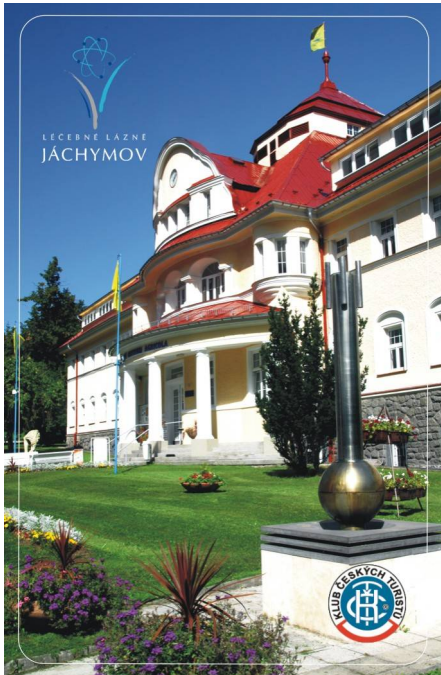

Karta č. 0344

Léčebné lázně Jáchymov

Aktuální náhled karty:

Lázeňské centrum Agricola

Nejstarší symbol Léčebných lázní Jáchymov byl postaven již roku 1911. Leží v srdci lázní a od svého vzniku až do současnosti nepřetržitě poskytuje komplexní zdravotnické služby a léčebné procedury.

Vyzkoušejte:

- solnou jeskyni
- thajskou a shiatsu masáž
- HOT STONES masáž
- podvodní masáž
- vířivou koupel
- perličkovou koupel
- nové SOLÁRIUM a FITCENTRUM, kde si můžete zacvičit pod dohledem zkušených trenérů

Kontakt:

Lázeňské centrum Agricola
Tel.: +420 353 836 000
Email.: agricola@laznejachymov.cz
www.laznejachymov.cz

Číslo karty : 0344

LÉČEBNÉ LÁZNE
JÁCHYMOV

"CESTY KE HVĚZDÁM"

344

Prodej karty: recepce areálu lázeňského centra Agricola

Otevírací doba:

pondělí 13 - 21 hodin
úterý - neděle 10 - 21 hodin
poslední vstup v 19.45 hodin

Kontaktní informace:

Léčebné lázně Jáchymov a.s.
T. G. Masaryka 415, 362 51 Jáchymov
tel.: +420 353 836 000, 353 836 444
e-mail: agricola@laznejachymov.cz
www.aquajachymov.cz, www.laznejachymov.cz

Již vyprodané verze karet:

U této karty ještě nejsou staré verze.