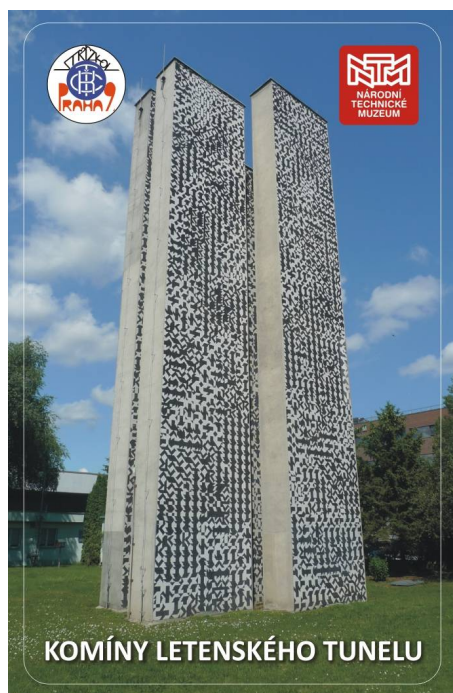

Karta č. 1913

Komíny letenského tunelu

Aktuální náhled karty:

Komíny Letenského tunelu

Dvacet metrů vysoké větrací komíny Letenského tunelu v Praze na Letné byly postaveny na základě slavného díla Zdeňka Sýkory **Černobílá struktura**. Galerie hlavního města Prahy vystavila v Domě U Kamenného zvonu olej na plátně z poloviny sedmdesátých let tohoto umělce, a tento obraz, o rozměrech více než metr na dva metry, se stal inspirací pro celou stavbu.

Celá struktura obrazu tvoří celek vybudovaný přesně podle zvolených pravidel a otočení některého elementu v základním programu znamená proměnu celé struktury. Stejně principy by měl vizuálně obsahovat i větrací systém letenského tunelu.

Kontakt:

Sběratelská karta
tel.: +420 602 654 321
e-mail: info@sberatelskakarta.cz
www.sberatelskakarta.cz