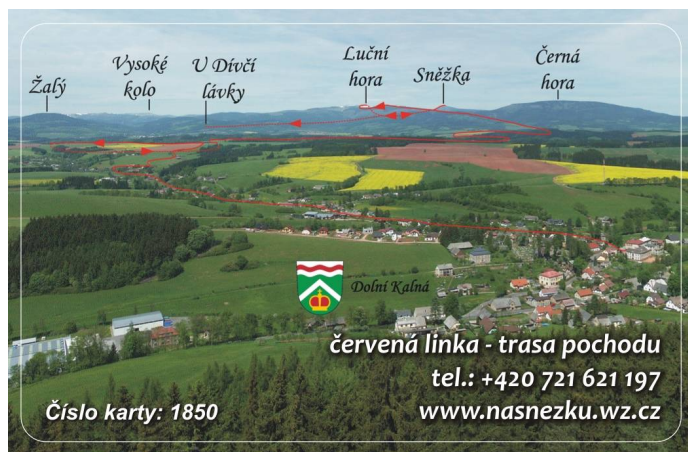

Karta č. 1850

Aktuální náhled karty:

Noční výstup na Sněžku
za východem slunce
TJ Sokol Dolní Kalná

Prodej karty: při pochodu 2. 7. 2021 a dále TJ Sokol Dolní Kalná

Poloha památky: 50°44'9.477"N, 15°44'22.779"E