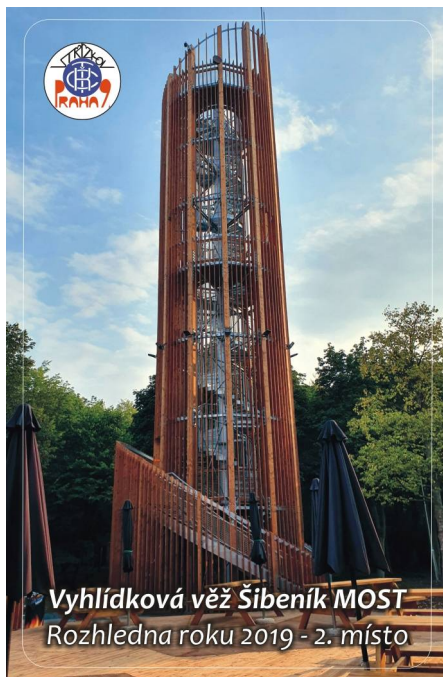

Karta č. 1784

Vyhlídková věž Šibeník

Vyhlídková věž Šibeník MOST
Rozhledna roku 2019 - 2. místo

Aktuální náhled karty:

Kontakt: FUNPARK ŠIBENÍK MOST
434 01 Most
tel.: +420 736 709 298
e-mail: funpark@sportovníhalamost.cz
www.funparkmost.cz