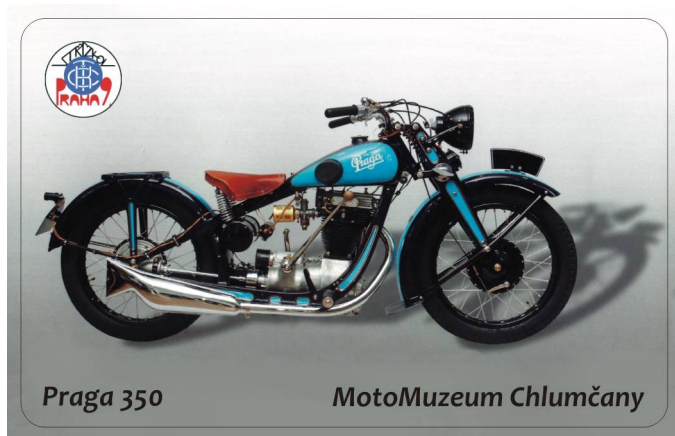

Karta č. 1755

MotoMuzeum Chlumčany

Aktuální náhled karty:

MotoMuzeum Chlumčany

Muzeum motocyklů v Chlumčanech bylo otevřeno již v roce 2011. Naleznete v něm unikátní sbírky kompletních předválečných řad motocyklů JAWA, ČZ, Praga i několik anglických motocyklů.

Součástí výstavy je i kompletní sbírka motokrosových speciálů ČZ, ESO a soutěžních motocyklů JAWA. Návštěvníci v současné době mohou zhlédnout více než 160 ks motocyklů.

Jako doplněk výstavy působí několik automobilů typu Rolls Royce, které musí nadchnout každého motoristu.