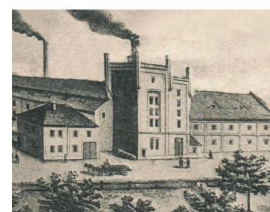

Karta č. 1634

Pivovar Kotouč Česká Kamenice

Aktuální náhled karty:

Kontakt:
Pivovar Kotouč
Pivovarská 3, 407 21 Česká Kamenice
tel.: +420 777 880 024
e-mail: obchod@pivovarkamenice.cz
www.pivovarkamenice.cz

SBERATELSKÁ KARTA KČT

Niže uvedené heslo doplňte do křížovky:

Číslo karty: 1634

Prodej karty: Pivovarská prodejna

Otevírací doba:

každý den 10:00 - 22:00 hodin

Kontakt:

Pivovar Kotouč

Pivovarská 3, 407 21 Česká Kamenice

tel.: +420 777 880 024

email: obchod@pivovarkamenice.cz

www.pivovarkamenice.cz

Již vyprodané verze karet:

U této karty ještě nejsou staré verze.