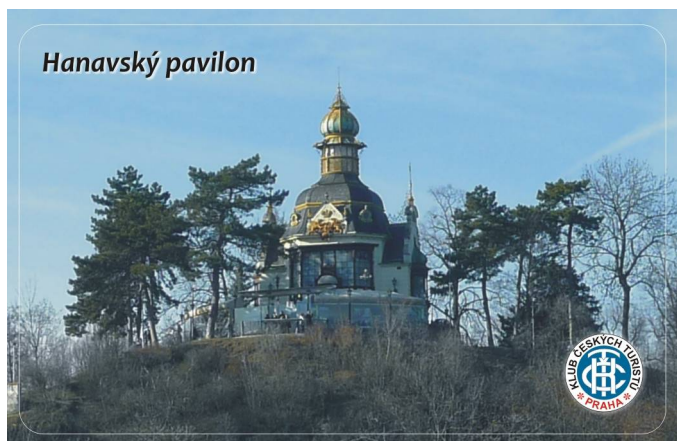

Karta č. 1607

Hanavský pavilon

Aktuální náhled karty:

Tato karta je v prodeji pouze na akcích Sběratelských karet nebo na naší centrále.