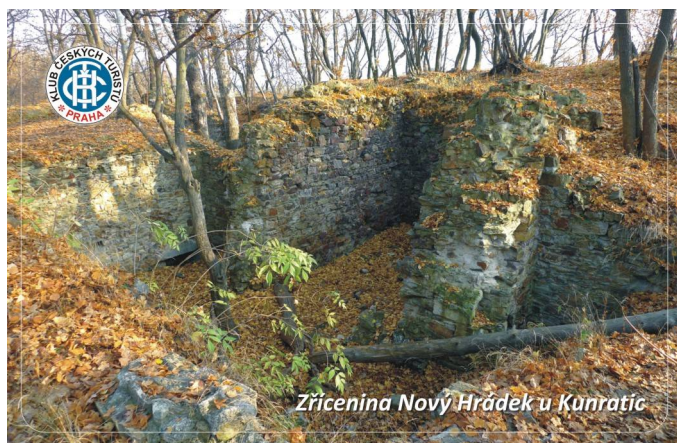

Karta č. 1033

Zřícenina Nový Hrádek u Kunratic

Aktuální náhled karty:

Zřícenina Nový Hrádek u Kunratic

Zřícenina Nový Hrádek u Kunratic

Zřícenina hradu se nachází v Kunratickém lese na skalnatém ostrohu nad Kunratickým potokem. Hrad nechal v letech 1411-1412 postavit král Václav IV, který zde také v roce 1419 zemřel.

V roce 1420 byl Nový hrad dobyt pražskými husity, vypálen a pobořen a poté již nebyl nikdy obnoven. Hradní zříceniny byly postupně rozebírány na stavební materiál. Část hradu byla úmyslně zlikvidována v roce 1881.

Do dnešních dnů se z hradu dochovala přízemní část paláce, malé zbytky věže, hradb a příkop.

Od roku 1934 vede přes hradíště trasa známého běžeckého závodu Velká kunratická.

Zřícenina se nachází v pražském Kunratickém lese, cca 5 km jihovýchodně od centra Prahy.

Kontakt: AB Asistent s.r.o.
Korunní 31, 120 00 Praha 2
tel.: +420 776 246 938
e-mail: info@abasistent.cz

Otevřeno: středa - pátek 10:00-18:00 hodin

OBRAZOVÝ ATLAS TURISTICKÝCH CÍLŮ

A již nyní připravujeme atlas 2013, který bude zaměřen na sakrální památky.

SBĚRATELSKÁ KARTA KČT

Více o hře najdete v kanceláři Infocentra KČT, na www.clubkehvездam.cz, www.kct.cz

Niže uvedené heslo doplňte do křivočky:

Číslo karty: 1033

Prodej karty: prodejna viz. první strana webu Sběratelské karty
www.sberatelskakarta.cz

Poloha zříceniny: 50°1'7.151"N, 14°28'14.387"E

Kontaktní informace:

viz. první strana webu Sběratelské karty

www.sberatelskakarta.cz

Již vyprodané verze karet:

U této karty ještě nejsou staré verze.