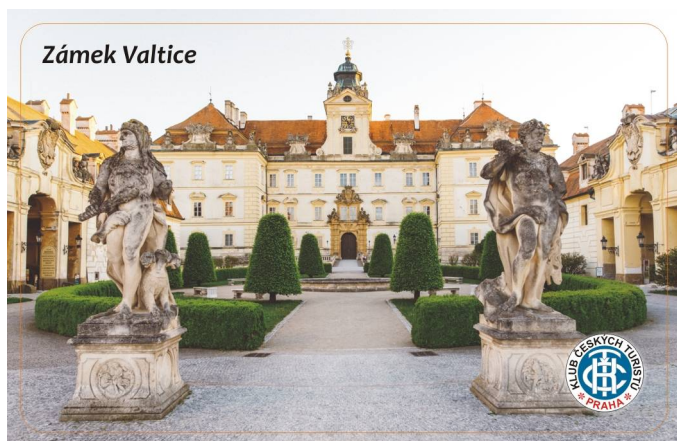

Karta č. 1529

Zámek Valtice

Aktuální náhled karty:

Kontakt: Státní zámek Valtice
Zámek 1, 691 42 Valtice
tel.: +420 778 743 754
e-mail: valtice@npu.cz
www.zamek-valtice.cz